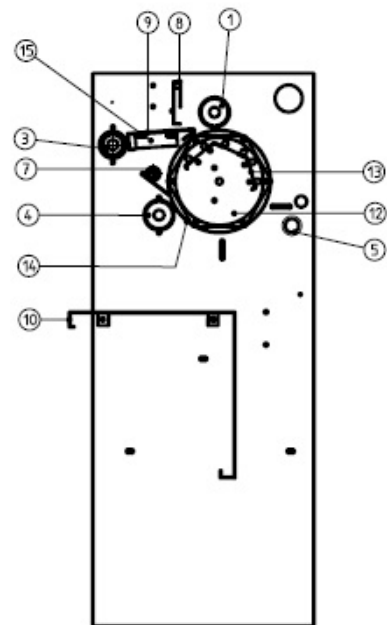

SPARE PARTS LIST

CM-1420

NOMENCLATURE TEXTILE ET CINEMATIQUE/TEXTILE AND CINEMATICS SPARE PARTS
(0200 du 20/07/06)

22	2	axe galet latéral	side roller axle	4DNMEC-MIC-0002
22	2	galet latéral	side roller	4DNMEC-MIC-0001
21	2	chaîne moteur (1m)	drive chain	4DNMEC-RAB-0019
18	1	pignon moteur	motor pinion	4DNMEC-MIC-0003
17	1	pignon tendeur de chaîne+axe +rondelle	chain tensioner pinion+axle+washer	4DNMEC-RAB-0028
15	1	pignon du satellite d'entraînement des bandes	drive roller pinion	4DNMEC-RAB-0010
14	1	pignon satellite d'engagement	pick up roller pinion	4DNMEC-RAB-0012
7	6	palier de satellite	roller bearing	4DNMEC-RAB-0017
6	6	bande adhérente satellite d'entraînement (1m)	drive roller adherent band	4DNQUI-NCA-0088
5	4	bande adhérente satellite d'engagement	pick up roller adherent band	4DNQUI-NCA-0088
2	12	bande d'engagement	introduction belt	4DNQUI-NCA-0086
1	7	bande de repassage	ironing belt	4DNQUI-NCA-0083
REP	N°	DESIGNATION		CODE INFO