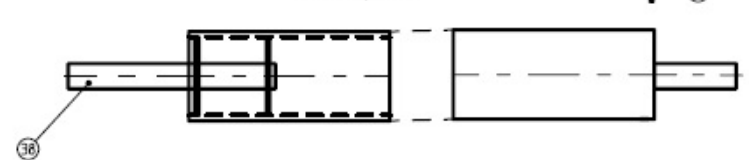

détail repère 1