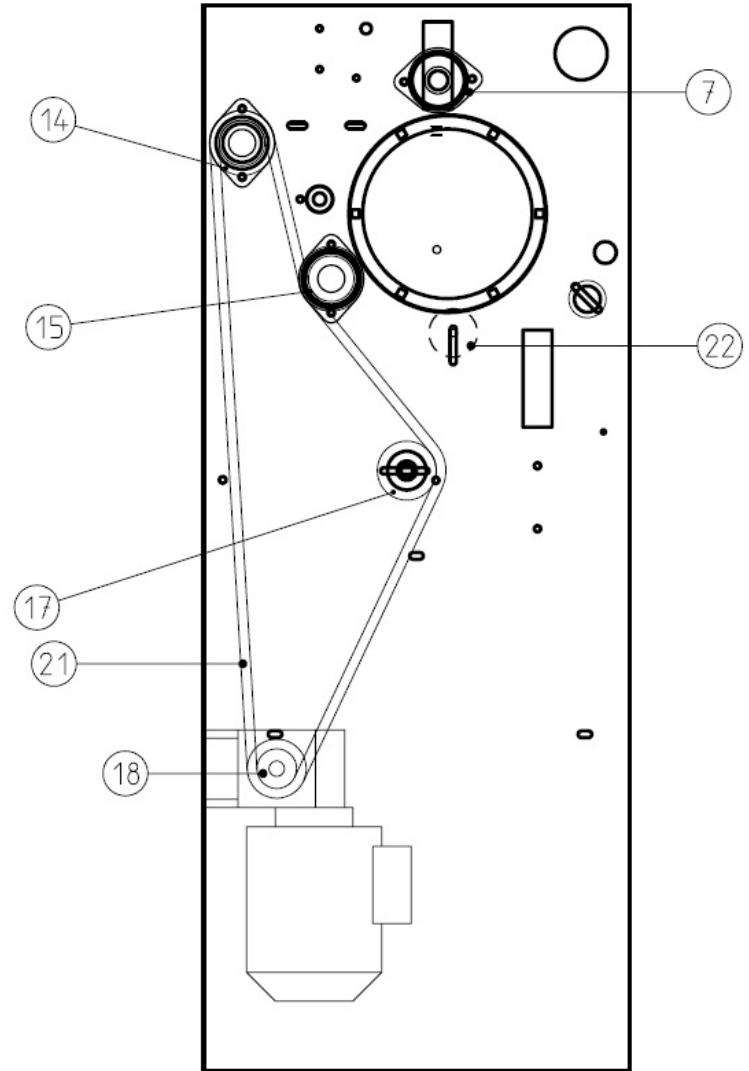

SPARE PARTS LIST

CM-1420

NOMENCLATURE TEXTILE ET CINEMATIQUE/TEXTILE AND CINEMATICS SPARE PARTS
(0200 du 20/07/06)

22	2	axe galet latéral	side roller axle	4DNMEC-MIC-0002
22	2	galet latéral	side roller	4DNMEC-MIC-0001
21	2	chaîne moteur (1m)	drive chain	4DNMEC-RAB-0019
18	1	pignon moteur	motor pinion	4DNMEC-MIC-0003
17	1	pignon tendeur de chaîne+axe +rondelle	chain tensioner pinion+axle+washer	4DNMEC-RAB-0028
15	1	pignon du satellite d'entraînement des bandes	drive roller pinion	4DNMEC-RAB-0010
14	1	pignon satellite d'engagement	pick up roller pinion	4DNMEC-RAB-0012
7	6	palier de satellite	roller bearing	4DNMEC-RAB-0017
6	6	bande adhérente satellite d'entraînement (1m)	drive roller adherent band	4DNQUI-NCA-0088
5	4	bande adhérente satellite d'engagement	pick up roller adherent band	4DNQUI-NCA-0088
2	12	bande d'engagement	introduction belt	4DNQUI-NCA-0086
1	7	bande de repassage	ironing belt	4DNQUI-NCA-0083
REP	N°	DESIGNATION		CODE INFO