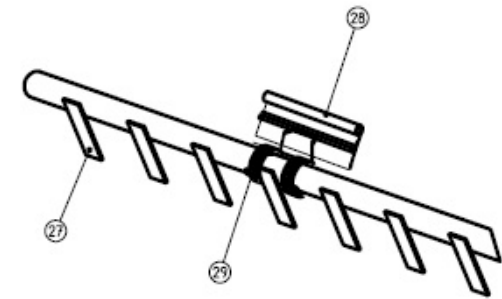

SPARE PARTS LIST

CM-1420

NOMENCLATURE TEXTILE ET CINEMATIQUE/TEXTILE AND CINEMATICS SPARE PARTS
(0200 du 20/07/06)

22	2	axe galet latéral	side roller axle	4DNMEC-MIC-0002
22	2	galet latéral	side roller	4DNMEC-MIC-0001
21	2	chaîne moteur (1m)	drive chain	4DNMEC-RAB-0019
18	1	pignon moteur	motor pinion	4DNMEC-MIC-0003
17	1	pignon tendeur de chaîne+axe +rondelle	chain tensioner pinion+axle+washer	4DNMEC-RAB-0028
15	1	pignon du satellite d'entraînement des bandes	drive roller pinion	4DNMEC-RAB-0010
14	1	pignon satellite d'engagement	pick up roller pinion	4DNMEC-RAB-0012
7	6	palier de satellite	roller bearing	4DNMEC-RAB-0017
6	6	bande adhérente satellite d'entraînement (1m)	drive roller adherent band	4DNQUI-NCA-0088
5	4	bande adhérente satellite d'engagement	pick up roller adherent band	4DNQUI-NCA-0088
2	12	bande d'engagement	introduction belt	4DNQUI-NCA-0086
1	7	bande de repassage	ironing belt	4DNQUI-NCA-0083
REP	N°	DESIGNATION		CODE INFO