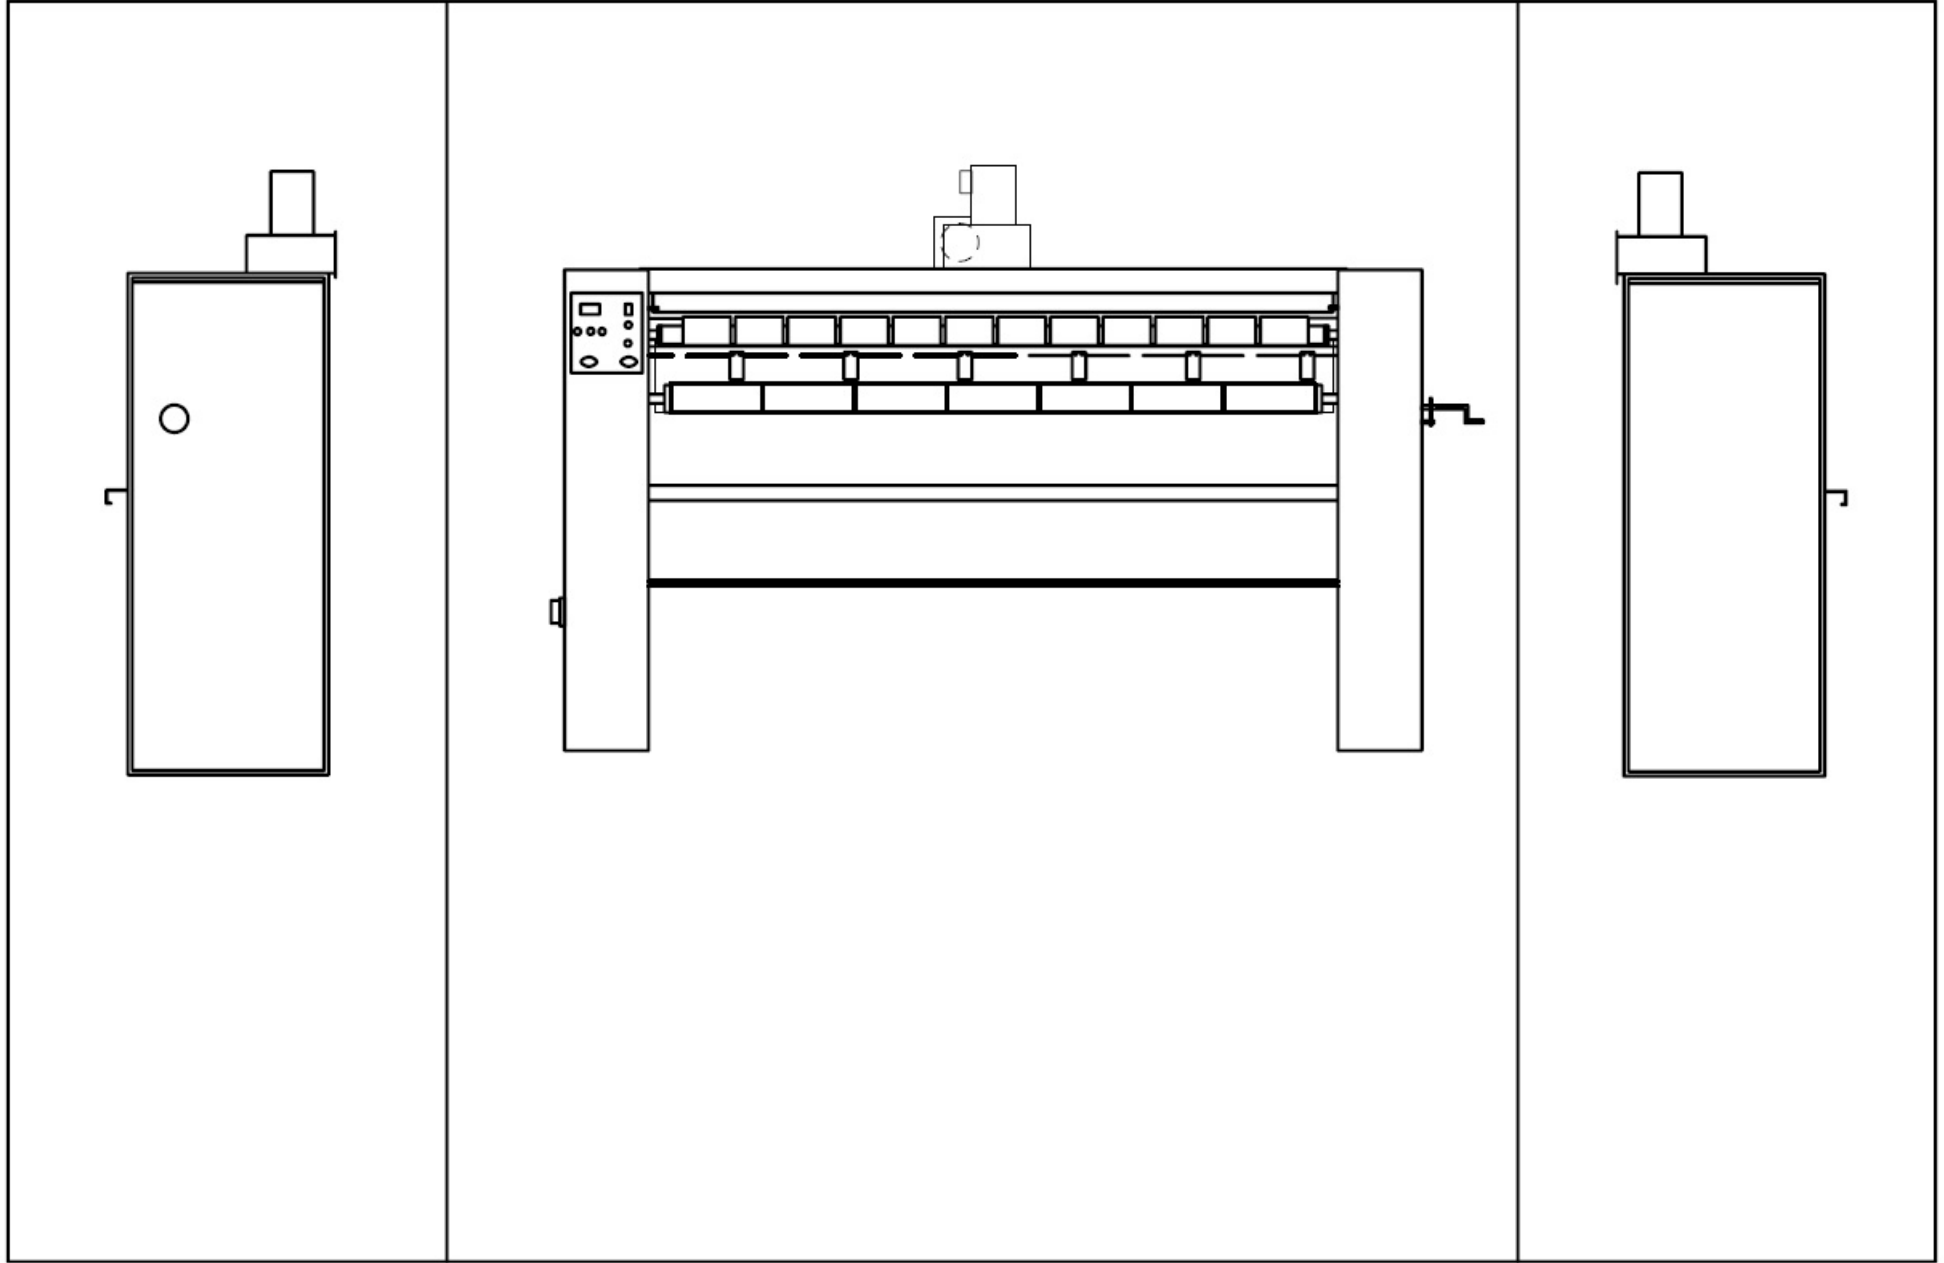

SPARE PARTS LIST

CM-1420

NOMENCLATURE TEXTILE ET CINEMATIQUE/TEXTILE AND CINEMATICS SPARE PARTS
(0200 du 20/07/06)

22	2	axe galet latéral	side roller axle	4DNMEC-MIC-0002
22	2	galet latéral	side roller	4DNMEC-MIC-0001
21	2	chaîne moteur (1m)	drive chain	4DNMEC-RAB-0019
18	1	pignon moteur	motor pinion	4DNMEC-MIC-0003
17	1	pignon tendeur de chaîne+axe +rondelle	chain tensioner pinion+axle+washer	4DNMEC-RAB-0028
15	1	pignon du satellite d'entraînement des bandes	drive roller pinion	4DNMEC-RAB-0010
14	1	pignon satellite d'engagement	pick up roller pinion	4DNMEC-RAB-0012
7	6	palier de satellite	roller bearing	4DNMEC-RAB-0017
6	6	bande adhérente satellite d'entraînement (1m)	drive roller adherent band	4DNQUI-NCA-0088
5	4	bande adhérente satellite d'engagement	pick up roller adherent band	4DNQUI-NCA-0088
2	12	bande d'engagement	introduction belt	4DNQUI-NCA-0086
1	7	bande de repassage	ironing belt	4DNQUI-NCA-0083
REP	N°	DESIGNATION		CODE INFO