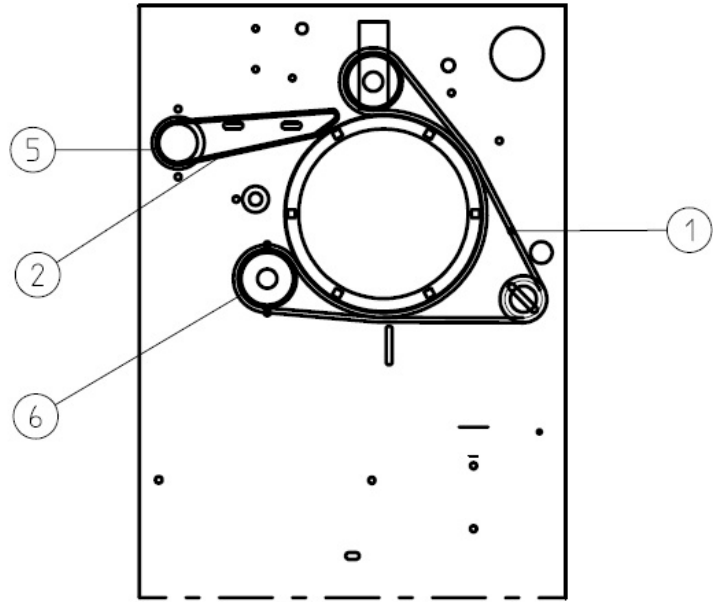

SPARE PARTS LIST

CM-1420

NOMENCLATURE TEXTILE ET CINEMATIQUE/TEXTILE AND CINEMATICS SPARE PARTS
(0200 du 20/07/06)

22	2	axe galet latéral	side roller axle	4DNMEC-MIC-0002
22	2	galet latéral	side roller	4DNMEC-MIC-0001
21	2	chaîne moteur (1m)	drive chain	4DNMEC-RAB-0019
18	1	pignon moteur	motor pinion	4DNMEC-MIC-0003
17	1	pignon tendeur de chaîne+axe +rondelle	chain tensioner pinion+axle+washer	4DNMEC-RAB-0028
15	1	pignon du satellite d'entraînement des bandes	drive roller pinion	4DNMEC-RAB-0010
14	1	pignon satellite d'engagement	pick up roller pinion	4DNMEC-RAB-0012
7	6	palier de satellite	roller bearing	4DNMEC-RAB-0017
6	6	bande adhérente satellite d'entraînement (1m)	drive roller adherent band	4DNQUI-NCA-0088
5	4	bande adhérente satellite d'engagement	pick up roller adherent band	4DNQUI-NCA-0088
2	12	bande d'engagement	introduction belt	4DNQUI-NCA-0086
1	7	bande de repassage	ironing belt	4DNQUI-NCA-0083
REP	N°	DESIGNATION		CODE INFO