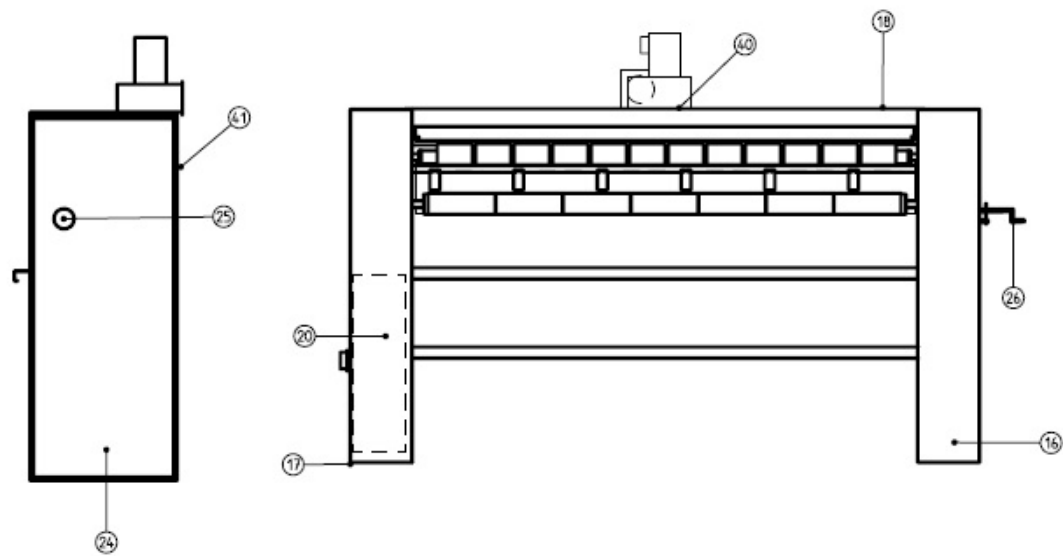

SPARE PARTS LIST

CM-1420

NOMENCLATURE TEXTILE ET CINEMATIQUE/TEXTILE AND CINEMATICS SPARE PARTS
(0200 du 20/07/06)

22	2	axe galet latéral	side roller axle	4DNMEC-MIC-0002
22	2	galet latéral	side roller	4DNMEC-MIC-0001
21	2	chaîne moteur (1m)	drive chain	4DNMEC-RAB-0019
18	1	pignon moteur	motor pinion	4DNMEC-MIC-0003
17	1	pignon tendeur de chaîne+axe +rondelle	chain tensioner pinion+axle+washer	4DNMEC-RAB-0028
15	1	pignon du satellite d'entraînement des bandes	drive roller pinion	4DNMEC-RAB-0010
14	1	pignon satellite d'engagement	pick up roller pinion	4DNMEC-RAB-0012
7	6	palier de satellite	roller bearing	4DNMEC-RAB-0017
6	6	bande adhérente satellite d'entraînement (1m)	drive roller adherent band	4DNQUI-NCA-0088
5	4	bande adhérente satellite d'engagement	pick up roller adherent band	4DNQUI-NCA-0088
2	12	bande d'engagement	introduction belt	4DNQUI-NCA-0086
1	7	bande de repassage	ironing belt	4DNQUI-NCA-0083
REP	N°	DESIGNATION		CODE INFO