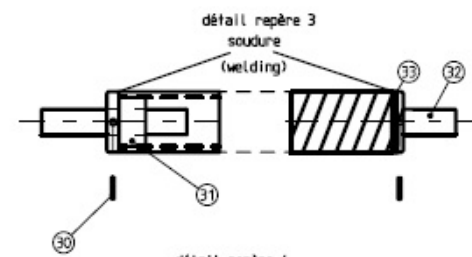

SPARE PARTS LIST

CM-1420

NOMENCLATURE TEXTILE ET CINEMATIQUE/TEXTILE AND CINEMATICS SPARE PARTS
(0200 du 20/07/06)

22	2	axe galet latéral	side roller axle	4DNMEC-MIC-0002
22	2	galet latéral	side roller	4DNMEC-MIC-0001
21	2	chaîne moteur (1m)	drive chain	4DNMEC-RAB-0019
18	1	pignon moteur	motor pinion	4DNMEC-MIC-0003
17	1	pignon tendeur de chaîne+axe +rondelle	chain tensioner pinion+axle+washer	4DNMEC-RAB-0028
15	1	pignon du satellite d'entraînement des bandes	drive roller pinion	4DNMEC-RAB-0010
14	1	pignon satellite d'engagement	pick up roller pinion	4DNMEC-RAB-0012
7	6	palier de satellite	roller bearing	4DNMEC-RAB-0017
6	6	bande adhérente satellite d'entraînement (1m)	drive roller adherent band	4DNQUI-NCA-0088
5	4	bande adhérente satellite d'engagement	pick up roller adherent band	4DNQUI-NCA-0088
2	12	bande d'engagement	introduction belt	4DNQUI-NCA-0086
1	7	bande de repassage	ironing belt	4DNQUI-NCA-0083
REP	N°	DESIGNATION		CODE INFO