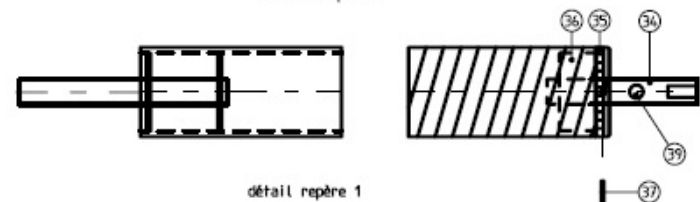

détail repère 4